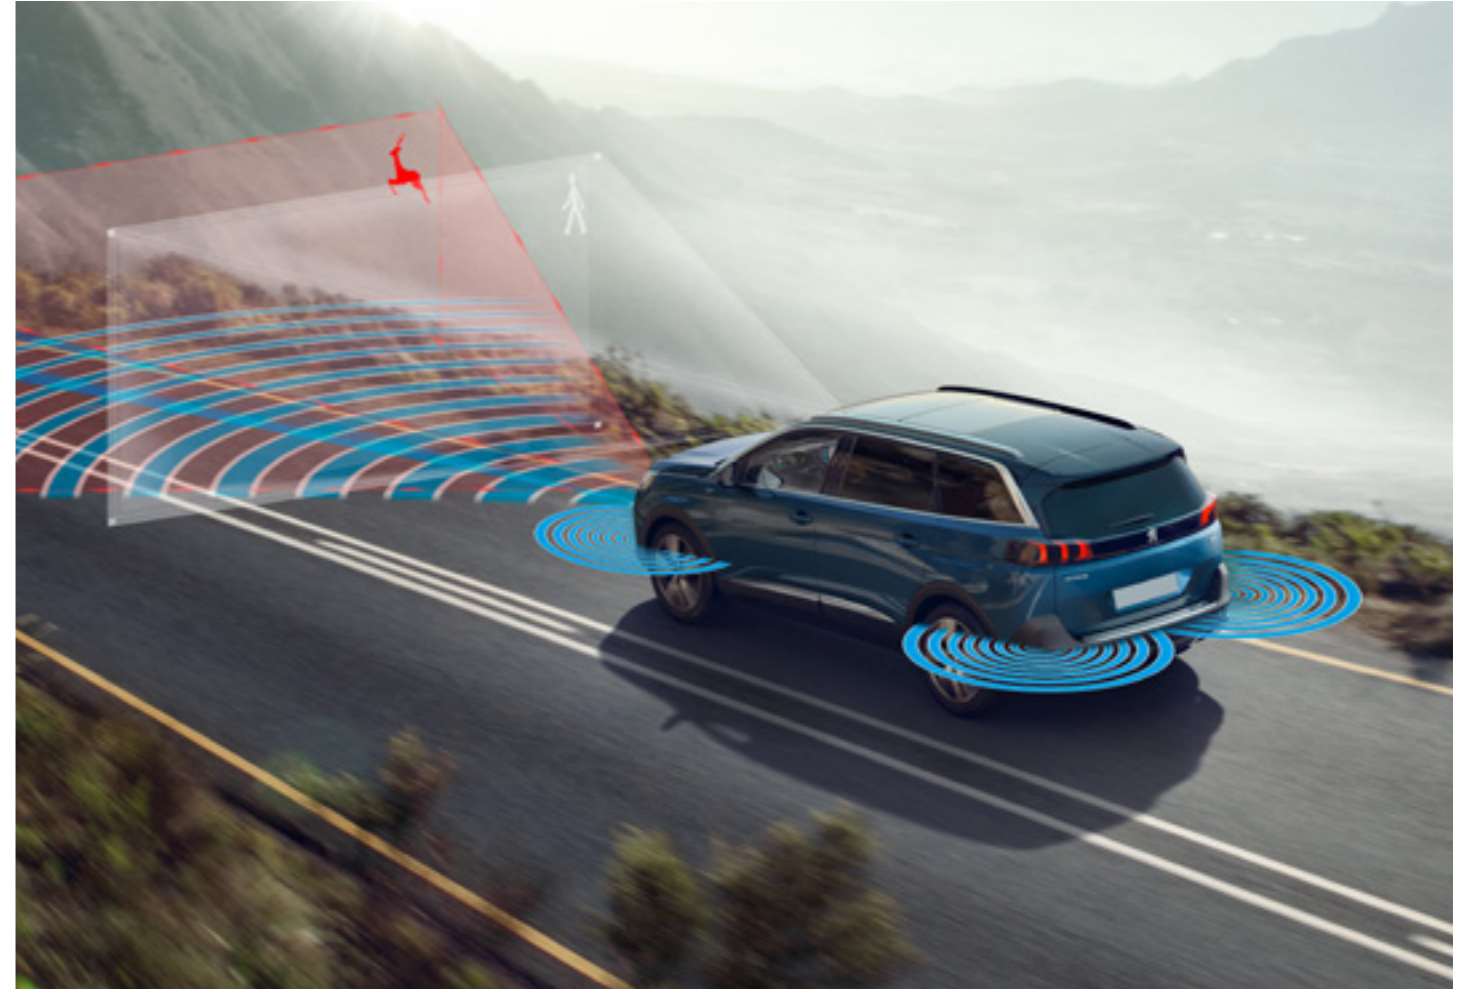

HAYAT KOLAYLAŞTIRAN TEKNOLOJİ

Yeni PEUGEOT SUV 5008'deki otomatik acil durum fren sistemi* ve genişletilmiş trafik işareti tanımlama sistemi* gibi en güncel sürüş destek sistemleri, günlük hayatta size eşlik ediyor. 360° görsel park yardımcısı ve Park Assist teknolojileri şehir içindeki günlük park ve manevraları kolaylaştırıyor.

* Versiyona göre standart veya mevcut değildir.

Görseller ve bahsedilen donanımlar Türkiye'de sunulan versiyona göre farklılık gösterebilir.